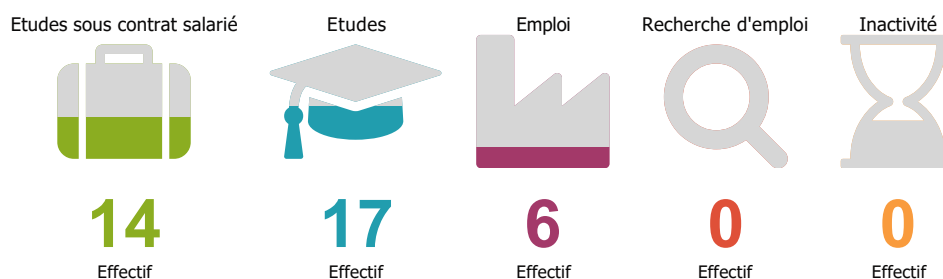

Dessinateur 3D
Serveur

Missions

commande

dessin **client** préparation prise

relation accueil service

Enquête nationale sur le devenir des DUT 2019 : MESURES PHYSIQUES (MP)

Baccalauréat d'origine des diplômé.e.s

Les parcours post-DUT

Les poursuites d'études post-DUT

La situation des diplômé.e.s 2 ans après le DUT

L'insertion professionnelle avec le DUT (avec ou sans poursuite d'études après le DUT)

12

A plein temps