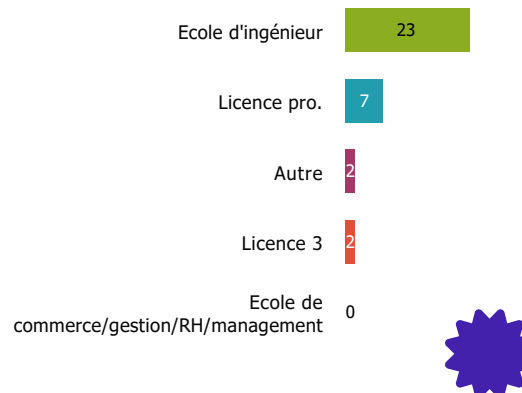

Effectif

Agriculture, sylviculture et pêche

0

Effectif

Industries extractives/Cokéfaction et raffinage

0

Effectif

Postes

Dessinateur 3D
Serveur

Missions

commande

dessin **client** préparation prise

relation accueil service

Enquête nationale sur le devenir des DUT 2019 : MESURES PHYSIQUES (MP)

Baccalauréat d'origine des diplômé.e.s

Les parcours post-DUT

Les poursuites d'études post-DUT

La situation des diplômé.e.s 2 ans après le DUT

L'insertion professionnelle avec le DUT (avec ou sans poursuite d'études après le DUT)

12

A plein temps