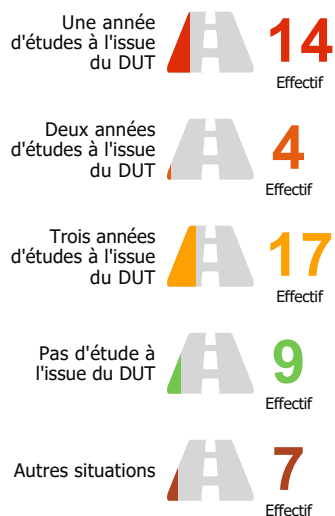

Postes

Consultant technicien
Technicien

Missions

val série procédé
qualification client
développement
site pont laser vie
soudage

Enquête nationale sur le devenir des DUT 2019 : TECHNIQUES DE COMMERCIALISATION (TC)

Baccalauréat d'origine des diplômé.e.s

Les parcours post-DUT

Les poursuites d'études post-DUT

La situation des diplômé.e.s 2 ans après le DUT

L'insertion professionnelle avec le DUT (avec ou sans poursuite d'études après le DUT)