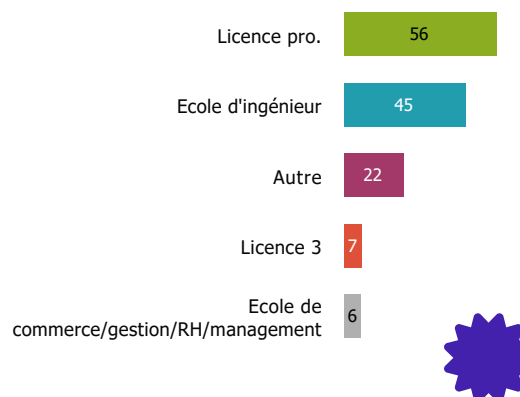

Enquête nationale sur le devenir des DUT 2019 de l'IUT Le Creusot

Baccalauréat d'origine des diplômé.e.s

Les parcours post-DUT

Les poursuites d'études post-DUT

La situation des diplômé.e.s 2 ans après le DUT

L'insertion professionnelle avec le DUT (avec ou sans poursuite d'études après le DUT)

95

A plein temps

119

En emploi

47

EDI

€ 1 437