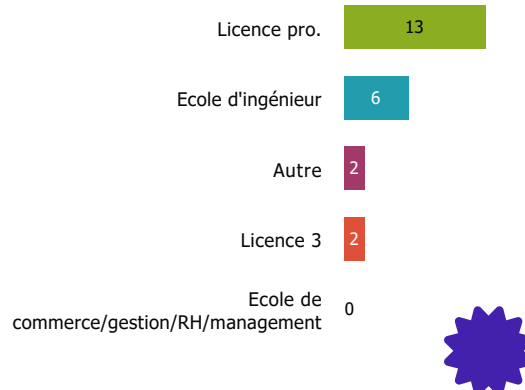

Postes

Agent de production
 Mainteneur
 Au Pair
 Chargé d'études
 Conseiller emploi accompagnement et suivi
 Conseiller commercial
 Consultant technicien
 Dessinateur 3D
 Dessinateur Technique
 Fabmanager
 Opérateur boulangerie
 Serveur
 Technicien d'affaires
 Technicien supérieur en soudage par laser

Missions

Enquête nationale sur le devenir des DUT 2019 : GENIE ELECTRIQUE ET INFORMATIQUE INDUSTRIELLE (GEII)

Baccalauréat d'origine des diplômé.e.s

Les parcours post-DUT

Les poursuites d'études post-DUT

La situation des diplômé.e.s 2 ans après le DUT

L'insertion professionnelle avec le DUT (avec ou sans poursuite d'études après le DUT)

18

A plein temps

20

En emploi

11

EDI

€ 1 480