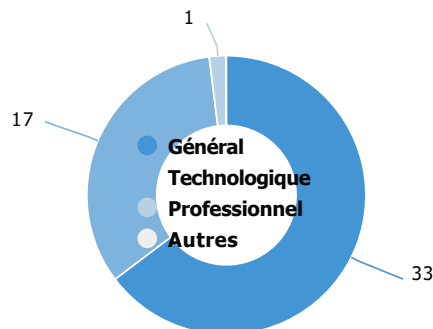

Postes

Consultant technicien
Technicien

Missions

val série procédé
qualification client
développement
site pont laser vie
soudage

Enquête nationale sur le devenir des DUT 2019 : TECHNIQUES DE COMMERCIALISATION (TC)

Baccalauréat d'origine des diplômé.e.s

Les parcours post-DUT

Les poursuites d'études post-DUT

La situation des diplômé.e.s 2 ans après le DUT

L'insertion professionnelle avec le DUT (avec ou sans poursuite d'études après le DUT)