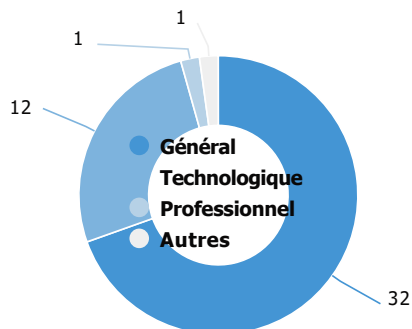

Catégorie d'emploi

Type d'entreprise

Secteurs d'activité les plus cités

Métallurgie et fabrication de produits métalliques à l'exception des machines et des équipements

Fabrication d'équipements électriques, électroniques, informatiques, optiques/Fabrication de machines

Activités de services administratifs et de soutien Administration publique et défense

Postes

Mainteneur
Dessinateur Technique
Fabmanager
Technicien

Missions

Enquête nationale sur le devenir des DUT 2019 : GENIE MECANIQUE ET PRODUCTIQUE (GMP)

Baccalauréat d'origine des diplômé.e.s

Les parcours post-DUT

Les poursuites d'études post-DUT

La situation des diplômé.e.s 2 ans après le DUT

L'insertion professionnelle avec le DUT (avec ou sans poursuite d'études après le DUT)