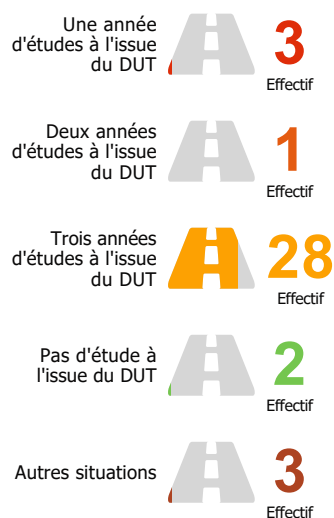

Dessinateur 3D
Serveur

Missions

commande

dessin **client** préparation prise

relation accueil service

Enquête nationale sur le devenir des DUT 2019 : MESURES PHYSIQUES (MP)

Baccalauréat d'origine des diplômé.e.s

Les parcours post-DUT

Les poursuites d'études post-DUT

La situation des diplômé.e.s 2 ans après le DUT

L'insertion professionnelle avec le DUT (avec ou sans poursuite d'études après le DUT)

12

A plein temps