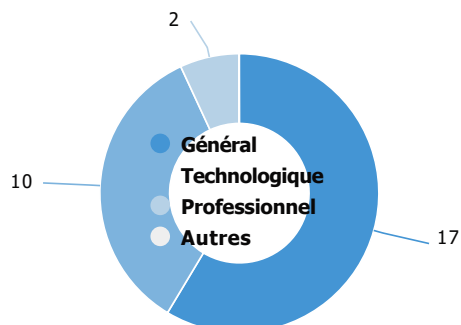

Postes

Agent de production
 Mainteneur
 Au Pair
 Chargé d'études
 Conseiller emploi accompagnement et suivi
 Conseiller commercial
 Consultant technicien
 Dessinateur 3D
 Dessinateur Technique
 Fabmanager
 Opérateur boulangerie
 Serveur
 Technicien d'affaires
 Technicien supérieur en soudage par laser

Missions

Enquête nationale sur le devenir des DUT 2019 : GENIE ELECTRIQUE ET INFORMATIQUE INDUSTRIELLE (GEII)

Baccalauréat d'origine des diplômé.e.s

Les parcours post-DUT

Les poursuites d'études post-DUT

La situation des diplômé.e.s 2 ans après le DUT