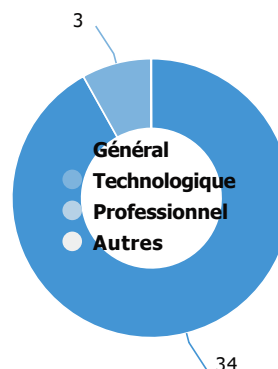

Dessinateur 3D
Serveur

Missions

commande

dessin **client** préparation prise

relation accueil service

Enquête nationale sur le devenir des DUT 2019 : MESURES PHYSIQUES (MP)

Baccalauréat d'origine des diplômé.e.s

Les parcours post-DUT

Les poursuites d'études post-DUT

La situation des diplômé.e.s 2 ans après le DUT

L'insertion professionnelle avec le DUT (avec ou sans poursuite d'études après le DUT)

12

A plein temps