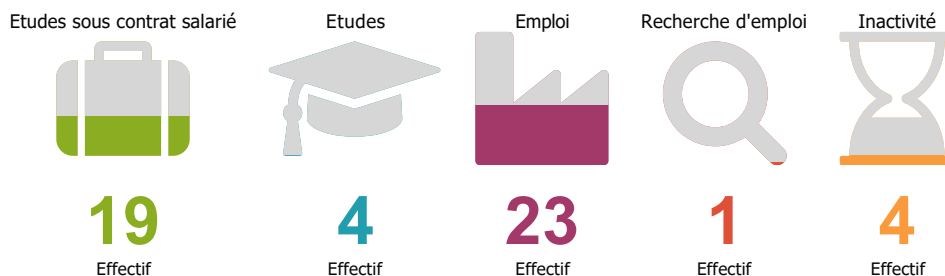

Postes

Consultant technicien
Technicien

Missions

val série procédé
qualification client
développement
site pont laser vie
soudage

Enquête nationale sur le devenir des DUT 2019 : TECHNIQUES DE COMMERCIALISATION (TC)

Baccalauréat d'origine des diplômé.e.s

Les parcours post-DUT

Les poursuites d'études post-DUT

La situation des diplômé.e.s 2 ans après le DUT

L'insertion professionnelle avec le DUT (avec ou sans poursuite d'études après le DUT)