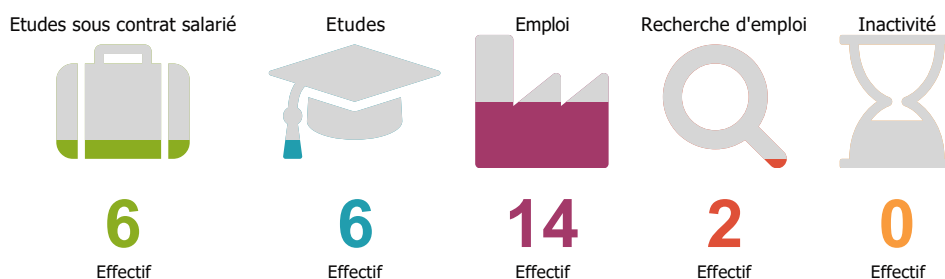

Postes

Agent de production
 Mainteneur
 Au Pair
 Chargé d'études
 Conseiller emploi accompagnement et suivi
 Conseiller commercial
 Consultant technicien
 Dessinateur 3D
 Dessinateur Technique
 Fabmanager
 Opérateur boulangerie
 Serveur
 Technicien d'affaires
 Technicien supérieur en soudage par laser

Missions

Enquête nationale sur le devenir des DUT 2019 : GENIE ELECTRIQUE ET INFORMATIQUE INDUSTRIELLE (GEII)

Baccalauréat d'origine des diplômé.e.s

Les parcours post-DUT

Les poursuites d'études post-DUT

La situation des diplômé.e.s 2 ans après le DUT

L'insertion professionnelle avec le DUT (avec ou sans poursuite d'études après le DUT)

18

A plein temps

20

En emploi

11

EDI

€ 1 480