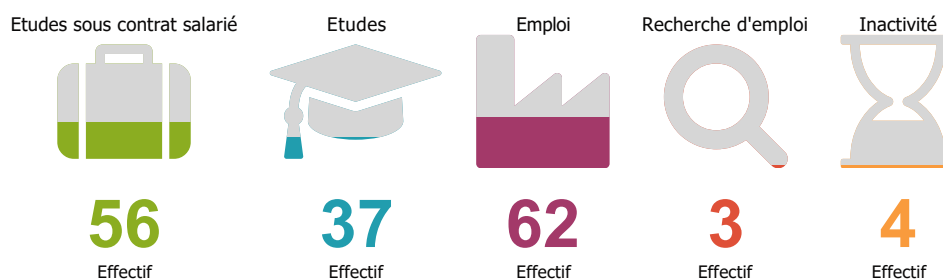

Enquête nationale sur le devenir des DUT 2019 de l'IUT Le Creusot

Baccalauréat d'origine des diplômé.e.s

Les parcours post-DUT

Les poursuites d'études post-DUT

La situation des diplômé.e.s 2 ans après le DUT

L'insertion professionnelle avec le DUT (avec ou sans poursuite d'études après le DUT)

95

A plein temps

119

En emploi

47

EDI

€ 1 437