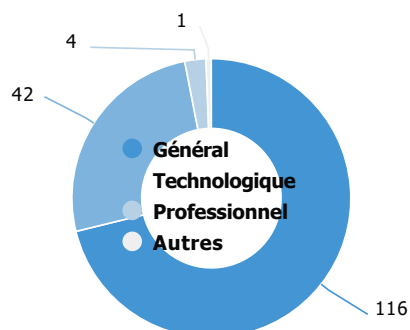

Enquête nationale sur le devenir des DUT 2019 de l'IUT Le Creusot

Baccalauréat d'origine des diplômé.e.s

Les parcours post-DUT

Les poursuites d'études post-DUT

La situation des diplômé.e.s 2 ans après le DUT

Revenus mensuels médians

1 525

1 419

Ile de France

Province

Catégorie d'emploi

Technicien, emploi de niveau intermédiaire	★★★★★	54
Ingénieur, cadre, professions supérieures	★★★★☆	42
Employé	★★★★☆	11
Ouvrier	★★★★☆	5
Artisan, commerçant, chef d'entreprise	★★★★☆	2
Agriculteur	★★★★☆	0
Professions libérales	★★★★☆	0