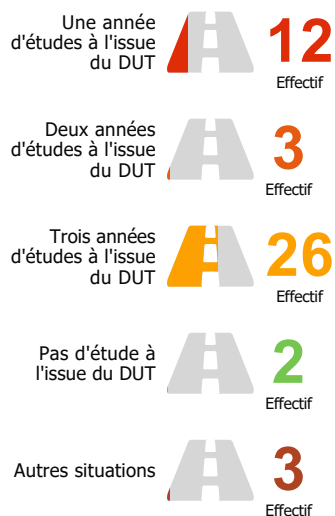

Activités de services administratifs et de soutien Administration publique et défense

Postes

Mainteneur
Dessinateur Technique
Fabmanager
Technicien

Missions

Enquête nationale sur le devenir des DUT 2019 : GENIE MECANIQUE ET PRODUCTIQUE (GMP)

Baccalauréat d'origine des diplômé.e.s

Les parcours post-DUT

Les poursuites d'études post-DUT

La situation des diplômé.e.s 2 ans après le DUT

L'insertion professionnelle avec le DUT (avec ou sans poursuite d'études après le DUT)