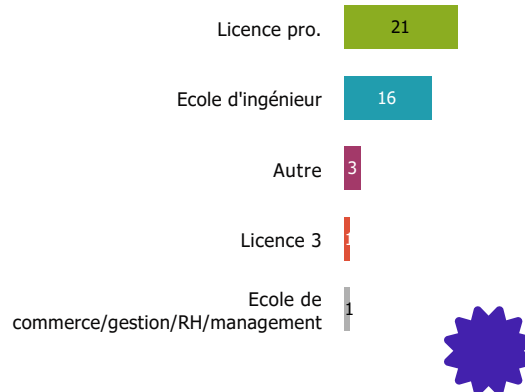

Catégorie d'emploi

Type d'entreprise

Secteurs d'activité les plus cités

Métallurgie et fabrication de produits métalliques à l'exception des machines et des équipements

Fabrication d'équipements électriques, électroniques, informatiques, optiques/Fabrication de machines

Activités de services administratifs et de soutien Administration publique et défense

Postes

Mainteneur
Dessinateur Technique
Fabmanager
Technicien

Missions

Enquête nationale sur le devenir des DUT 2019 : GENIE MECANIQUE ET PRODUCTIQUE (GMP)

Baccalauréat d'origine des diplômé.e.s

Les parcours post-DUT

Les poursuites d'études post-DUT

La situation des diplômé.e.s 2 ans après le DUT

L'insertion professionnelle avec le DUT (avec ou sans poursuite d'études après le DUT)