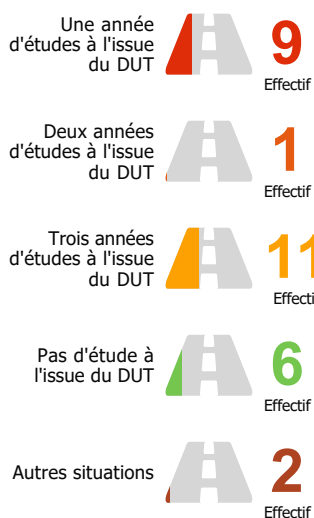

Missions

Enquête nationale sur le devenir des DUT 2019 : GENIE ELECTRIQUE ET INFORMATIQUE INDUSTRIELLE (GEII)

Baccalauréat d'origine des diplômé.e.s

Les parcours post-DUT

Les poursuites d'études post-DUT

La situation des diplômé.e.s 2 ans après le DUT