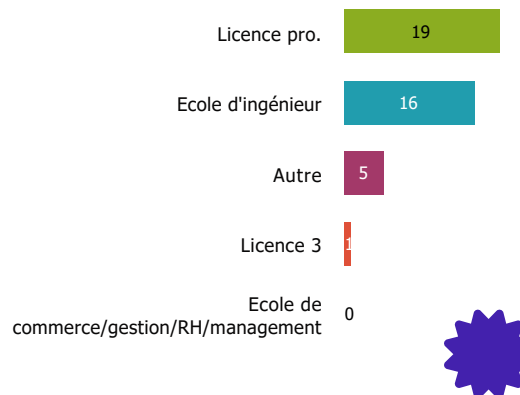

Les poursuites d'études post-DUT