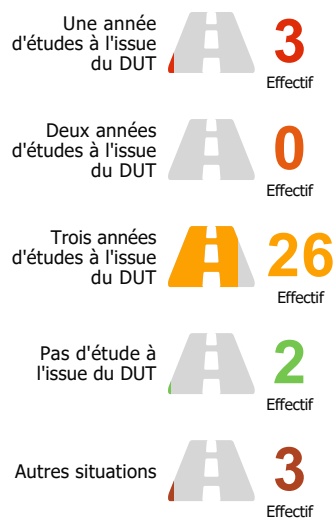

Les parcours post-DUT